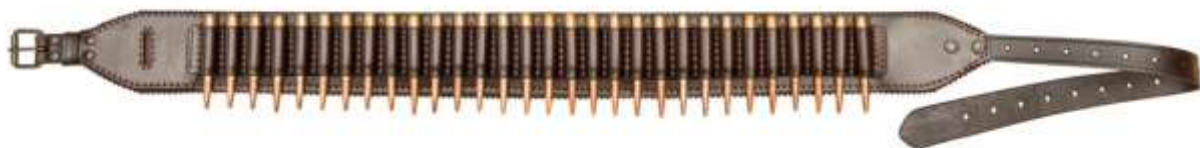

NP 08 Nábojový pás hovězina – hlazenice na 30 kulových nábojů - 1570,- Kč