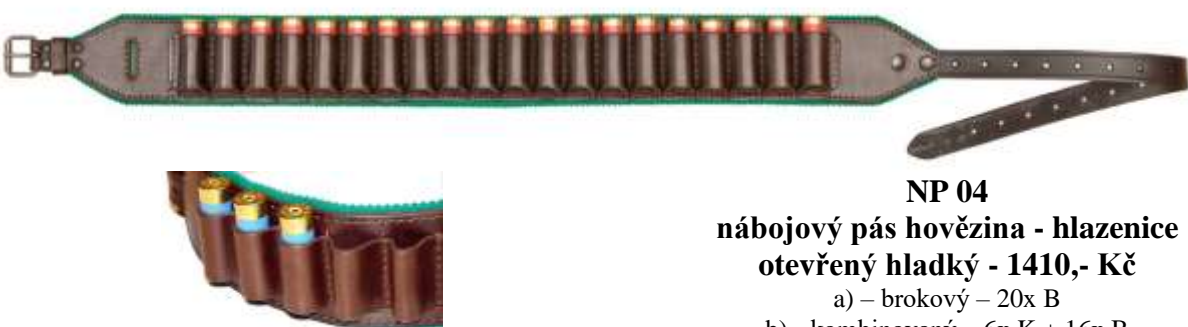

NP 04
nábojový pás hovězina - hlazenice
otevřený hladký - 1410,- Kč
a) – brokový – 20x B
b) - kombinovaný – 6x K + 16x B
NP04N – prodloužená délka (nad 135 cm) – 1570,- Kč