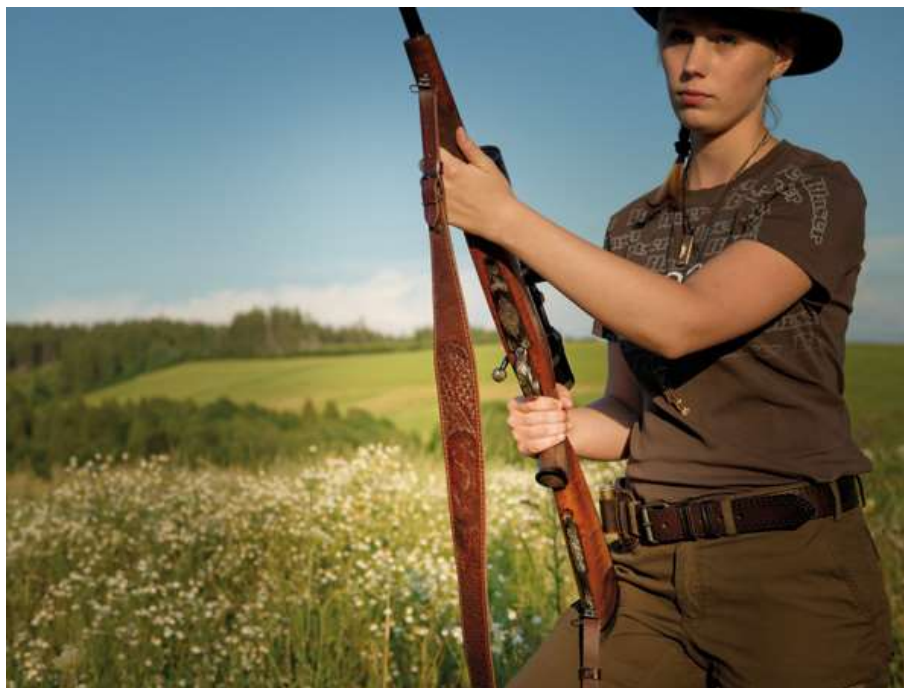

motiv srnce

motiv jelena

motiv divočáka

Kožené řemeny na zbraně pletené

(klasické zapínání přezkou)

	RZ 21	šíře 3 cm pletený	730,- Kč
	RZ 22	šíře 4 cm pletený	830,- Kč

Řemeny na zbraně umělá kůže/popruh

(klasické zapínání přezkou)