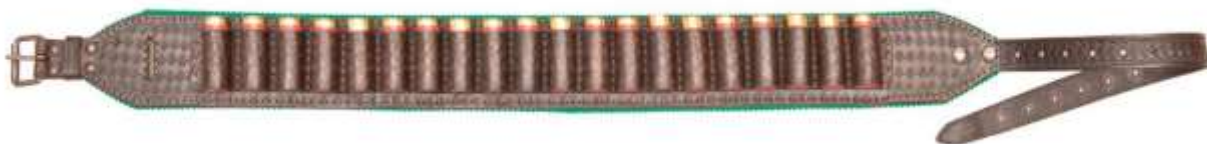

NP 06
nábojový pás hovězina - hlazenice
otevřený zdobený
a) – brokový – 20x B
b) - kombinovaný – 6x K + 16x B
1540,- Kč