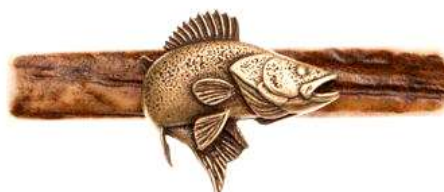

LP 17.92
candát