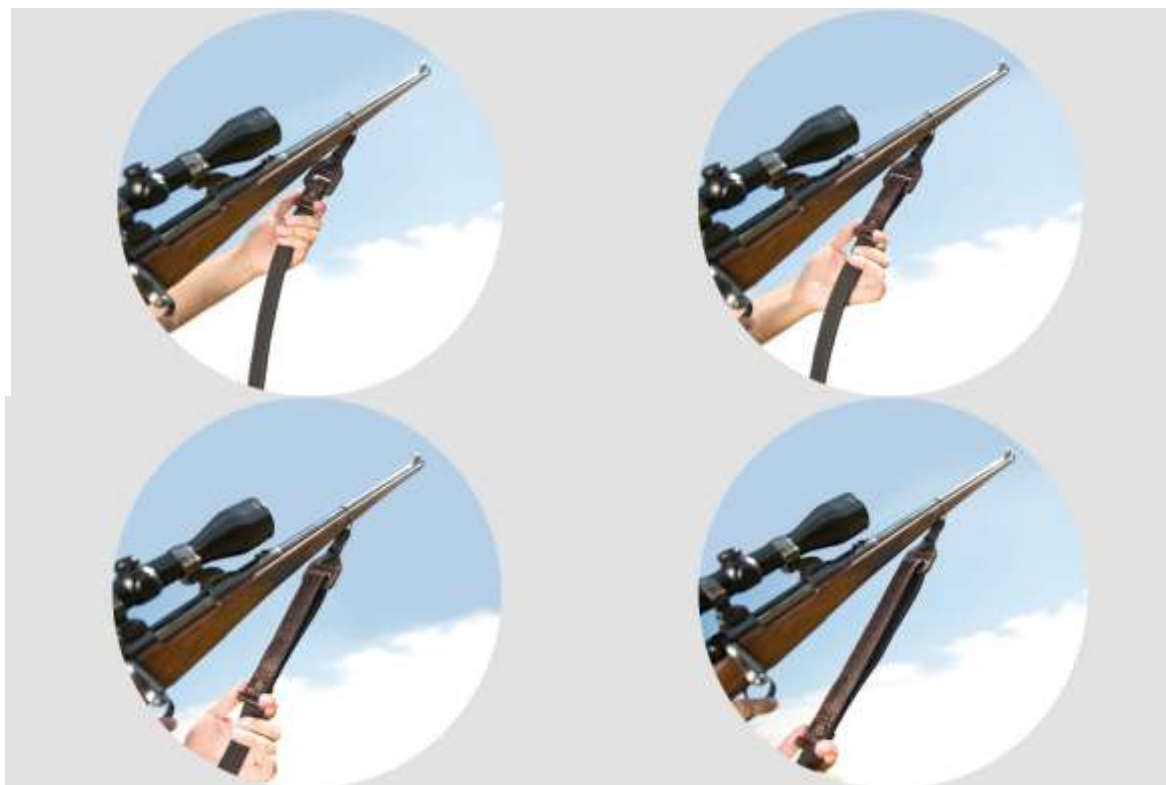

Velikost	Výška postavy	Délka staženého řemene
XS	do 160 cm	53 cm
S	do 160 cm	60 cm
M	160-180 cm	66 cm
L	nad 180 cm	73 cm
XL	nad 200 cm	80 cm