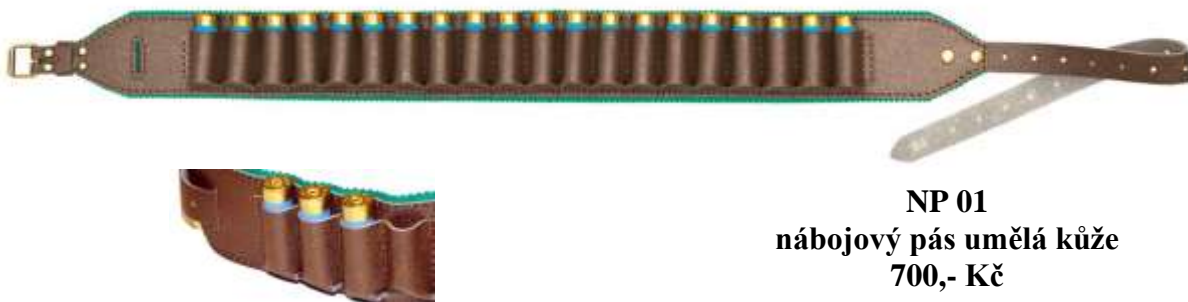

Nábojové pásy

(podšití hnědým nebo zeleným filcem, rozlišeny brokové ráže 12, 16, 20,
celková délka nábojových pásů je 135 cm)