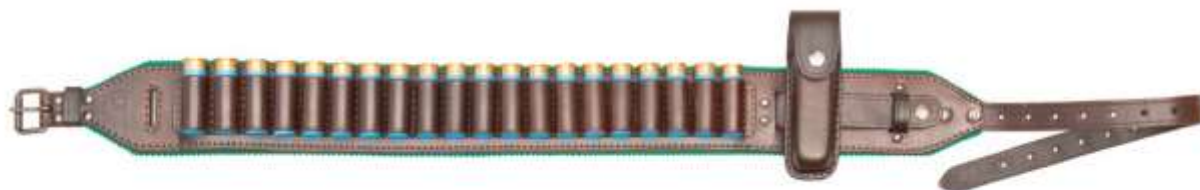

NP 07 Nábojový pás hovězina – hlazenice brokový s poutkem - 1630,- Kč
(umožňuje přichycení pouzdra na nůž či pouzdra na kulové náboje)